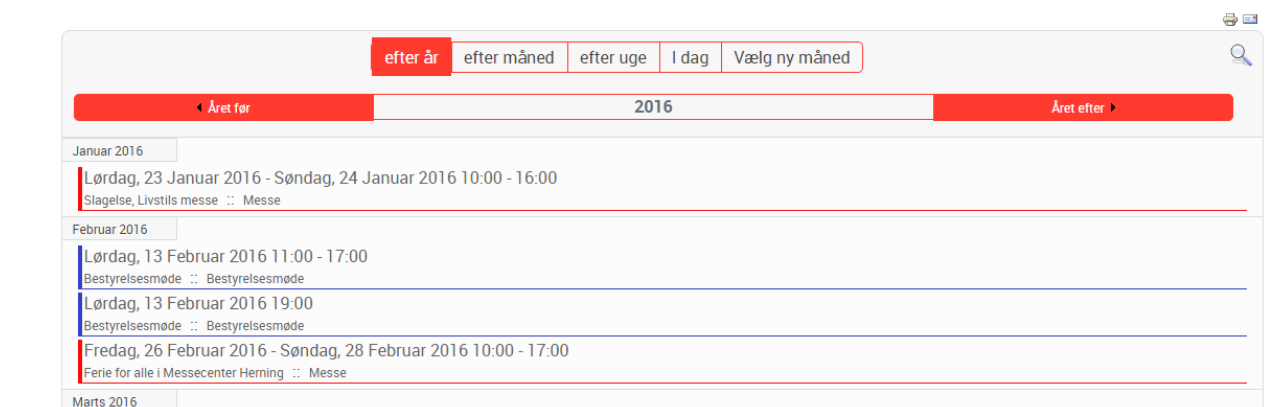

Begivenhedskalender

Her kan man se kommende begivenheder. Ved at klikke på de enkelte begivenheder åbner en beskrivelse af begivenheden.

Det er også her man kan tilmelde sig kommende træf. Klik på det ønskede træf og en beskrivelse af træffet vises og her kan man også tilmelde sig træffet.

Man kan også komme til beskrivelsen af træffet ved at klikke på træffet i den kalender der er på forsiden.