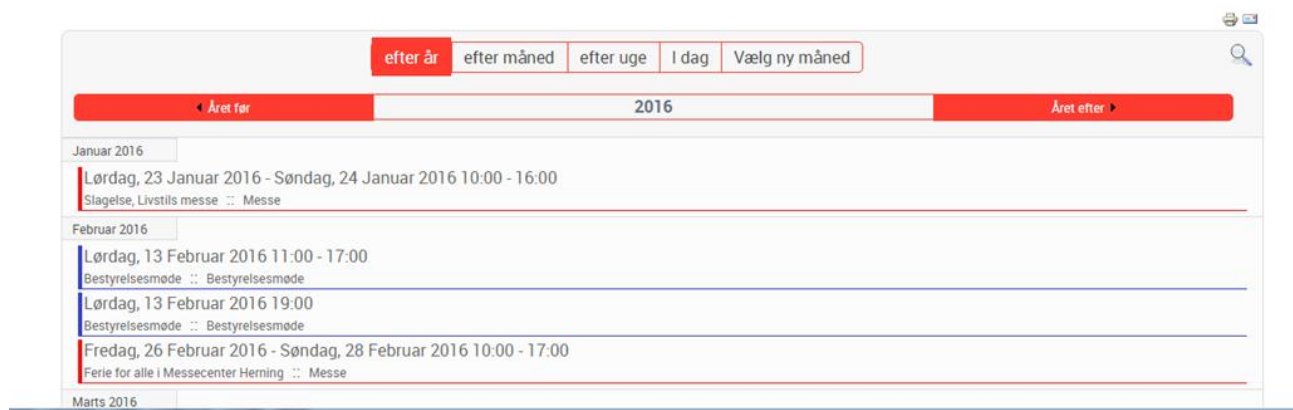

Hjælp til brug af hjemmeside:

Diverse dokumenter med hjælp til brug af hjemme siden, som bla. dette dokument.

Menuen Træf.

Her kan man vælge:

Træf i år: Her kan man se træf i år, både afholdte og kommende.
Tilmelde sig træf og se deltagerlister på de enkelte træf.

Træf arkiv: Her kan man se afholdte træf med beskrivelser og foto.

Desuden kan man indlægge fotos samt skrive om et træf man har deltaget i.

Menuen Kalender

Du er her: [Hjem](#) | [Kalender](#)

Begivenhedskalender

Her kan man se kommende begivenheder. Ved at klikke på de enkelte begivenheder åbner en beskrivelse af begivenheden.

Det er også her man kan tilmelde sig kommende træf. Klik på det ønskede træf og en beskrivelse af træffet vises og her kan man også tilmelde sig træffet.